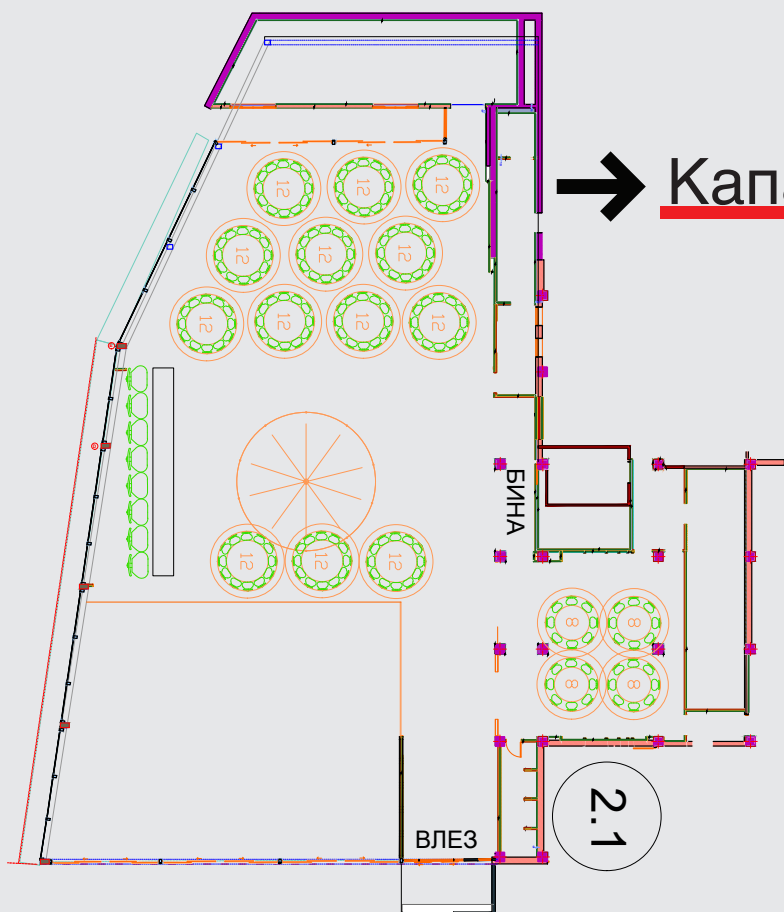

→ Капацитет: 96 лица

Сала 1  
Сцена 1

**7** **EVEN**  
Weddings & Events

→ Капацитет: 104 лица

Сала 1  
Сцена 2

**7** **EVEN**  
Weddings & Events

→ Капацитет: 188 лица

Сала 1-2  
Споени

**7** **EVEN**  
Weddings & Events

→ Капацитет: 164 лица

Сала 2-3  
Споени

**7** **EVEN**  
Weddings & Events

Капацитет: 72 лица

Сала 3  
Сцена 1

**7** **EVEN**  
Weddings & Events

→ Капацитет: 80 лица

Сала 3  
Сцена 2

**7** **EVEN**  
Weddings & Events