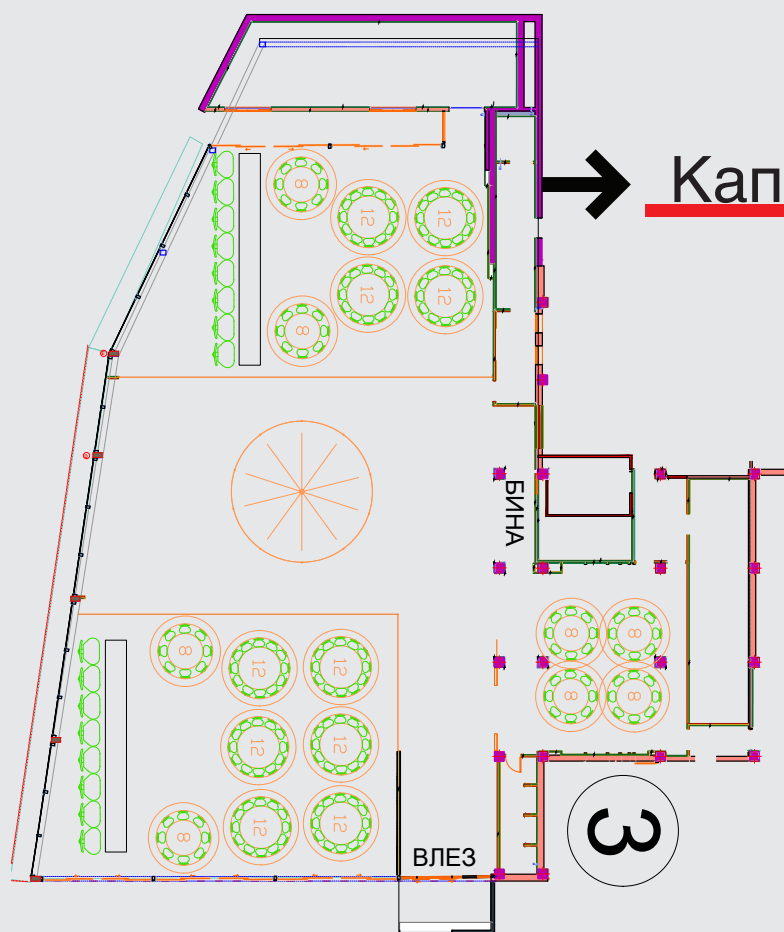

→ Капацитет: 96 лица

Сала 1  
Сцена 1

**7** **EVEN**  
Weddings & Events

→ Капацитет: 104 лица

Сала 1  
Сцена 2

**7** **EVEN**  
Weddings & Events

→ Капацитет: 188 лица

Сала 1-2  
Споени

**7** **EVEN**  
Weddings & Events

→ Капацитет: 164 лица

Сала 2-3  
Споени

**7** **EVEN**  
Weddings & Events

Капацитет: 72 лица

Сала 3  
Сцена 1

**7** **EVEN**  
Weddings & Events

→ Капацитет: 80 лица

Сала 3  
Сцена 2

**7** **EVEN**  
Weddings & Events