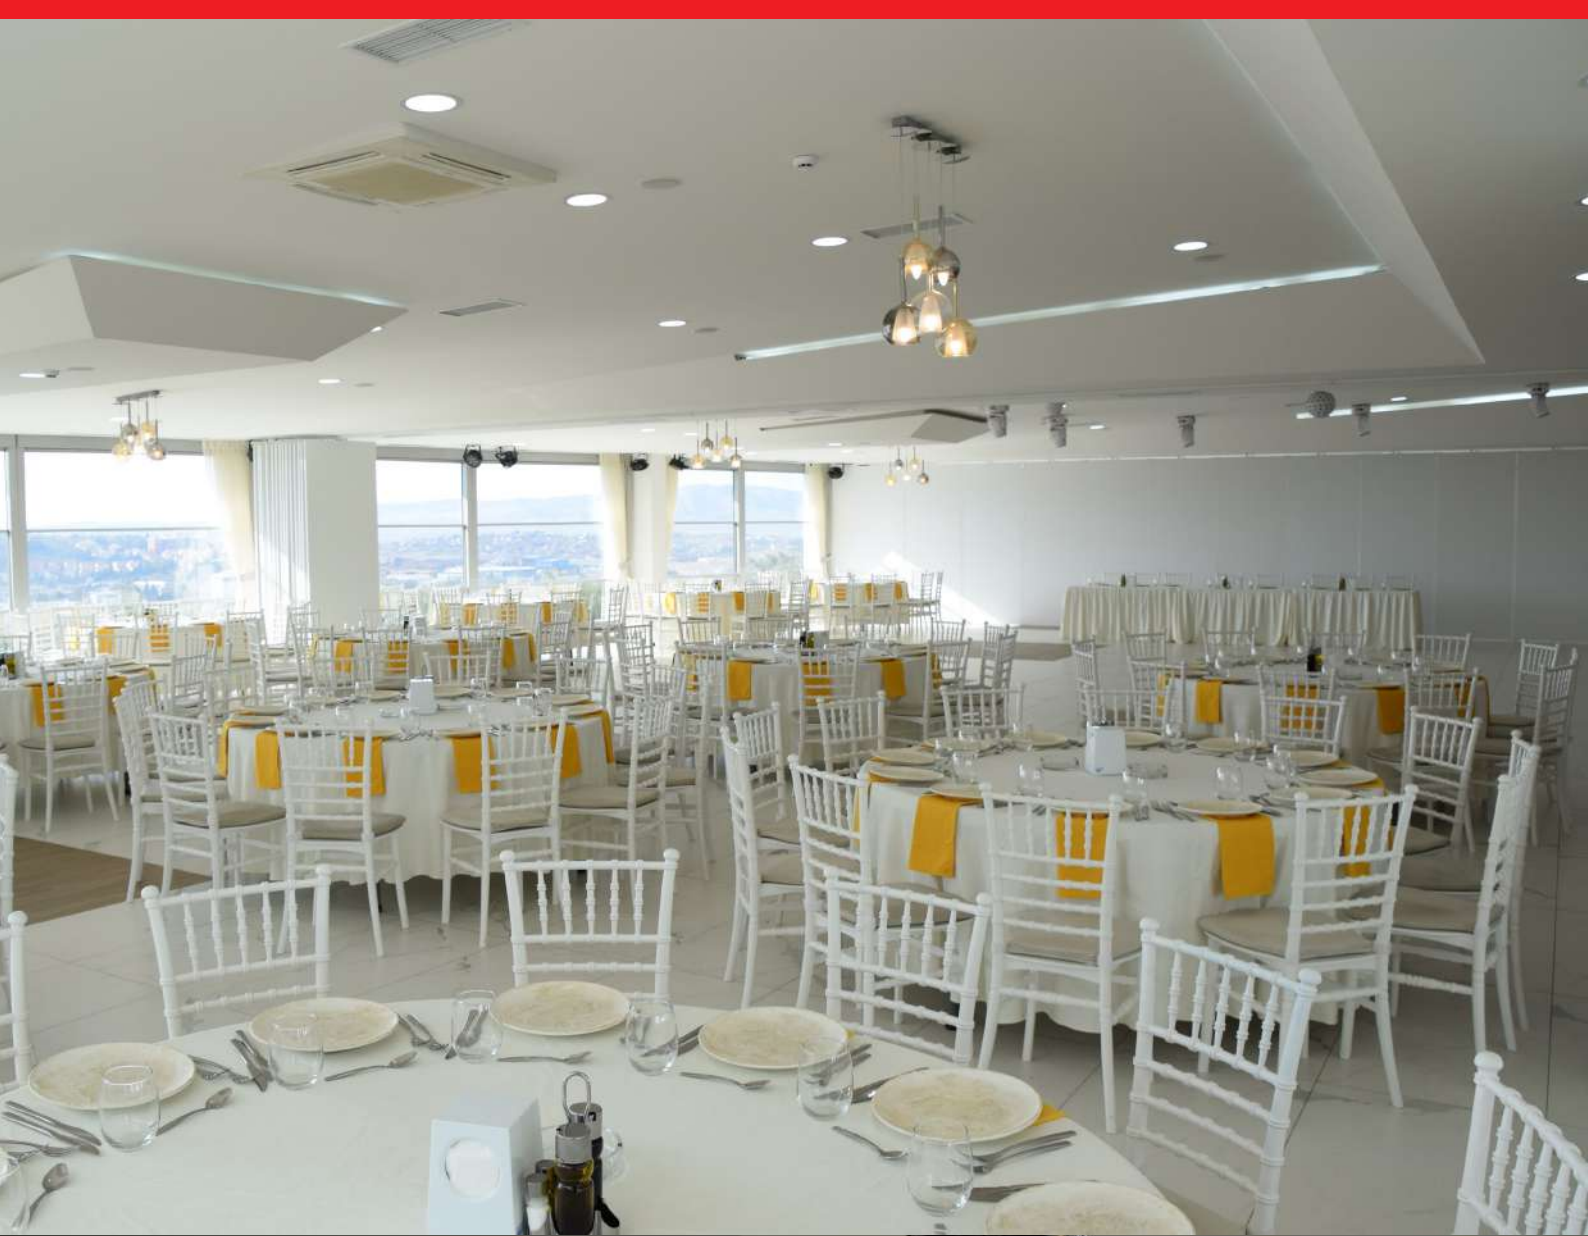

→ Капацитет: 96 лица

Сала 1  
Сцена 1

**7** **EVEN**  
Weddings & Events

→ Капацитет: 104 лица

Сала 1  
Сцена 2

**7** **EVEN**  
Weddings & Events

→ Капацитет: 188 лица

Сала 1-2  
Споени

**7** **EVEN**  
Weddings & Events

→ Капацитет: 164 лица

Сала 2-3  
Споени

**7** **EVEN**  
Weddings & Events

Капацитет: 72 лица

Сала 3  
Сцена 1

**7** **EVEN**  
Weddings & Events

→ Капацитет: 80 лица

Сала 3  
Сцена 2

**7** **EVEN**  
Weddings & Events