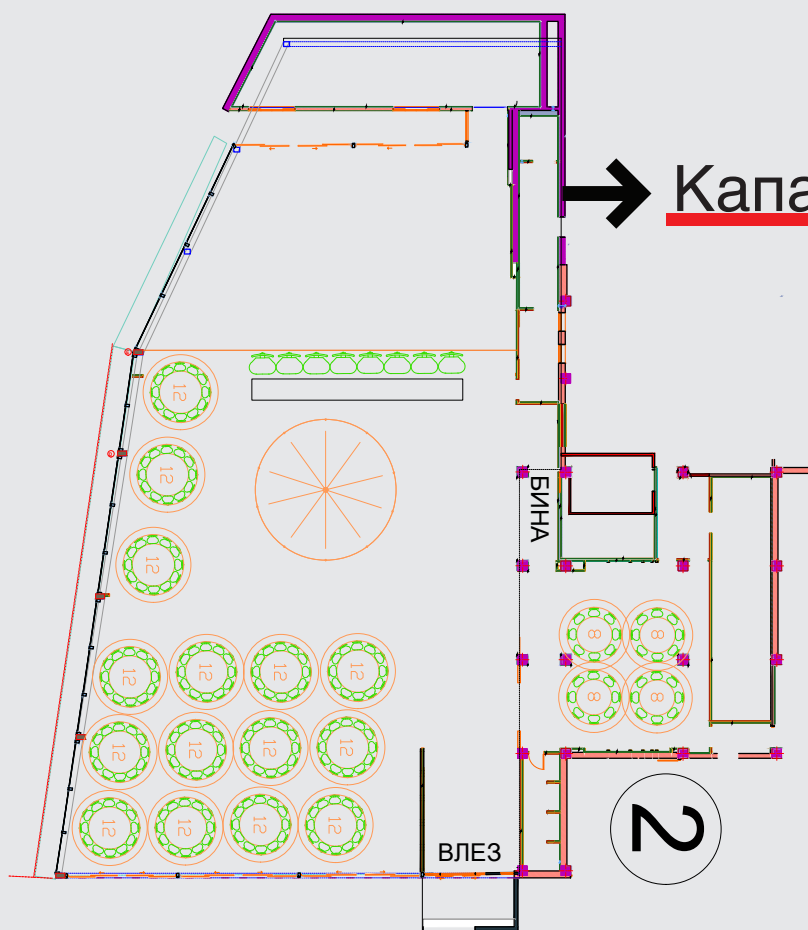

→ Капацитет: 96 лица

Сала 1  
Сцена 1

**7** **EVEN**  
Weddings & Events

→ Капацитет: 104 лица

Сала 1  
Сцена 2

**7** **EVEN**  
Weddings & Events

→ Капацитет: 188 лица

Сала 1-2  
Споени

**7** **EVEN**  
Weddings & Events

→ Капацитет: 164 лица

Сала 2-3  
Споени

**7** **EVEN**  
Weddings & Events

Капацитет: 72 лица

Сала 3  
Сцена 1

**7** **EVEN**  
Weddings & Events

→ Капацитет: 80 лица

Сала 3  
Сцена 2

**7** **EVEN**  
Weddings & Events