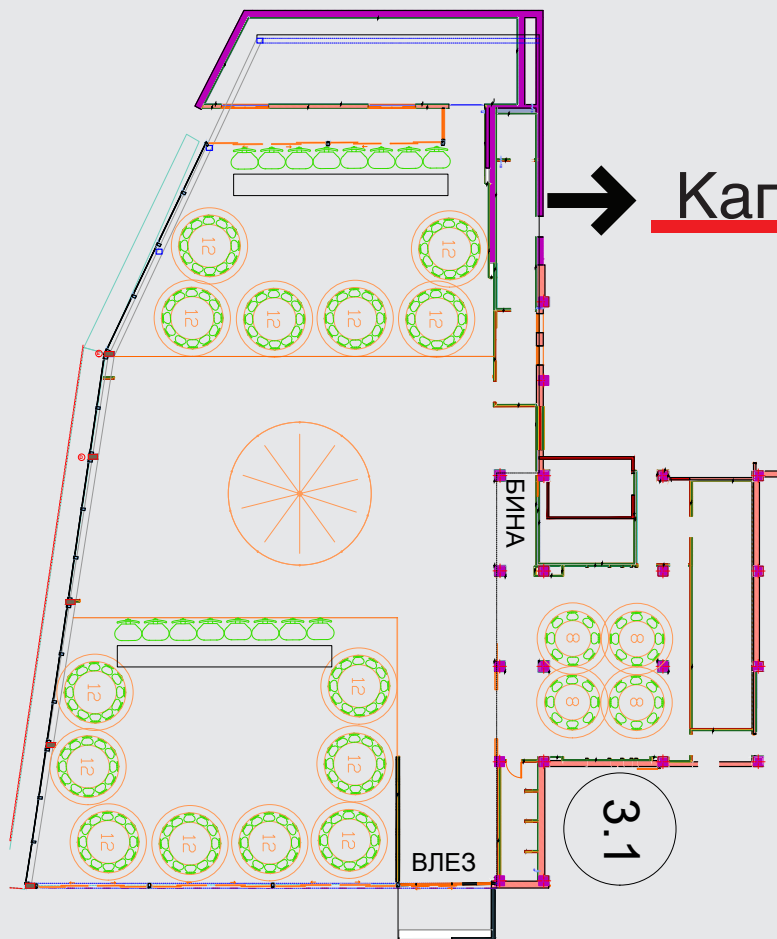

→ Капацитет: 96 лица

Сала 1  
Сцена 1

**7** **EVEN**  
Weddings & Events

→ Капацитет: 104 лица

Сала 1  
Сцена 2

**7** **EVEN**  
Weddings & Events

→ Капацитет: 188 лица

Сала 1-2  
Споени

**7** **EVEN**  
Weddings & Events

→ Капацитет: 164 лица

Сала 2-3  
Споени

**7** **EVEN**  
Weddings & Events

Капацитет: 72 лица

Сала 3  
Сцена 1

**7** **EVEN**  
Weddings & Events

→ Капацитет: 80 лица

Сала 3  
Сцена 2

**7** **EVEN**  
Weddings & Events