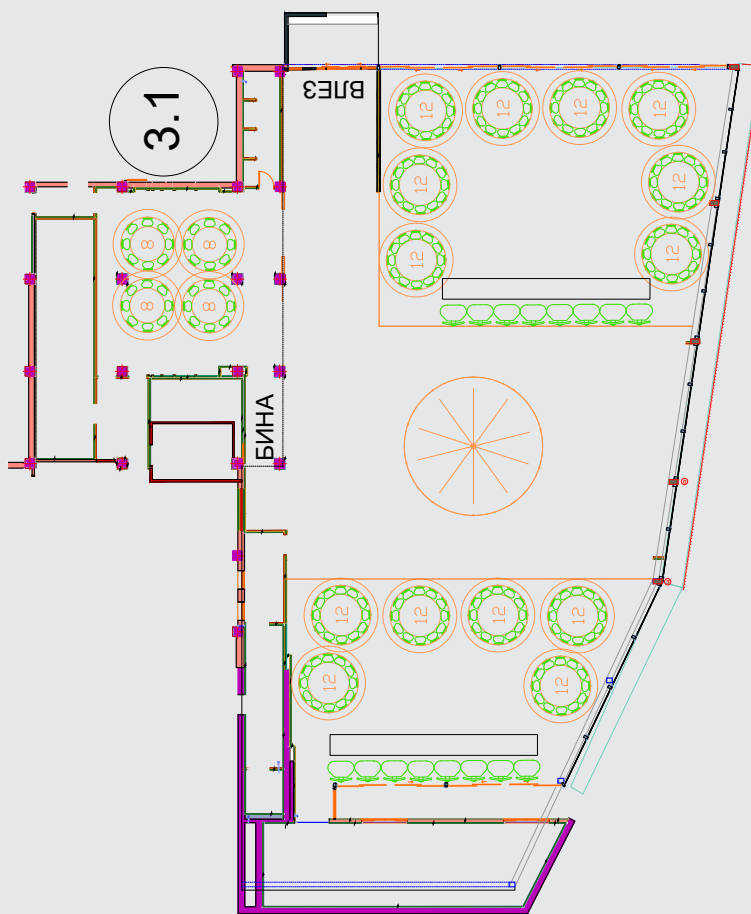

→ Капацитет: 96 лица

Сала 1  
Сцена 1

**7** **EVEN**  
Weddings & Events

→ Капацитет: 104 лица

Сала 1  
Сцена 2

**7** **EVEN**  
Weddings & Events

→ Капацитет: 188 лица

Сала 1-2  
Споени

**7** **EVEN**  
Weddings & Events

→ Капацитет: 164 лица

Сала 2-3  
Споени

**7** **EVEN**  
Weddings & Events

Капацитет: 72 лица

Сала 3  
Сцена 1

**7** **EVEN**  
Weddings & Events

→ Капацитет: 80 лица

Сала 3  
Сцена 2

**7** **EVEN**  
Weddings & Events